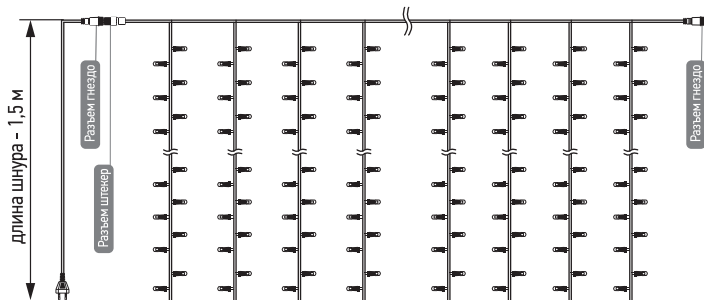

Схематичное изображение гирлянды.